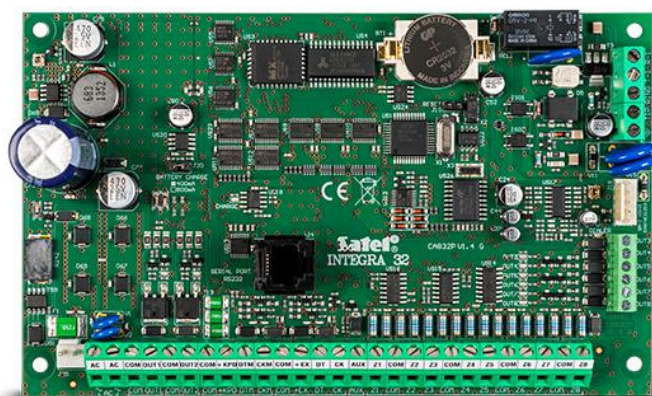

INTEGRA 32

PANEL DE LA CENTRAL DE ALARMA CON 8 A 32 ENTRADAS

Centrales de alarma avanzadas que ofrecen, aparte de las funciones de alarma, también la posibilidad de funcionamiento de los sistemas de automatización de la casa, así como de control de acceso. Gracias a la amplia gama de módulos de extensión, sus posibilidades pueden aplicarse según las necesidades del momento tanto en pequeños sistemas como en instalaciones más amplias. La gran ventaja de la central **INTEGRA** son sus posibilidades de comunicación en conexión con los módulos adicionales GSM y TCP/IP.

- operación de 8 a 32 entradas
- opción de división del sistema en 16 zonas, 4 particiones
- operación de 8 a 32 entradas programables
- buses para manipuladores y módulos de extensiones
- comunicador telefónico incorporado con función de monitorización, notificación por voz y telexando
- control del sistema de alarma por medio de los teclados táctiles, LCD, teclados de particiones, mandos a distancia y tarjetas de proximidad y remotamente por medio del ordenador o teléfono móvil
- 28 timers independientes para el control automático
- funciones de control del acceso y domótica
- memoria de 439 eventos con función de impresión
- hasta 64+4+1 usuarios
- puerto RS-232 - toma RJ
- opción de actualización del software mediante un PC
- alimentador de impulsos incorporado de 1.2 A de rendimiento con funciones de recarga del acumulador y de diagnóstico